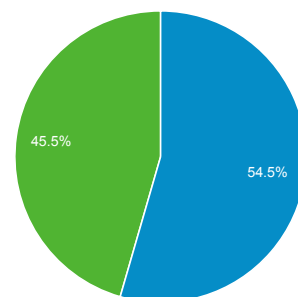

## Overview

Sessions  
**146,979**

Users  
**92,497**

Pageviews  
**757,838**

Pages / Session  
**5.16**

Avg. Session Duration  
**00:03:54**

Bounce Rate  
**43.30%**

% New Sessions  
**54.47%**

■ New Visitor ■ Returning Visitor

Language	Sessions	% Sessions
1. (not set)	87,302	59.40%
2. c	21,741	14.79%
3. en-us	10,255	6.98%
4. es	10,228	6.96%
5. es-es	6,844	4.66%
6. es-419	5,624	3.83%
7. es-us	1,958	1.33%
8. es-do	884	0.60%
9. en	712	0.48%
10. es-mx	413	0.28%